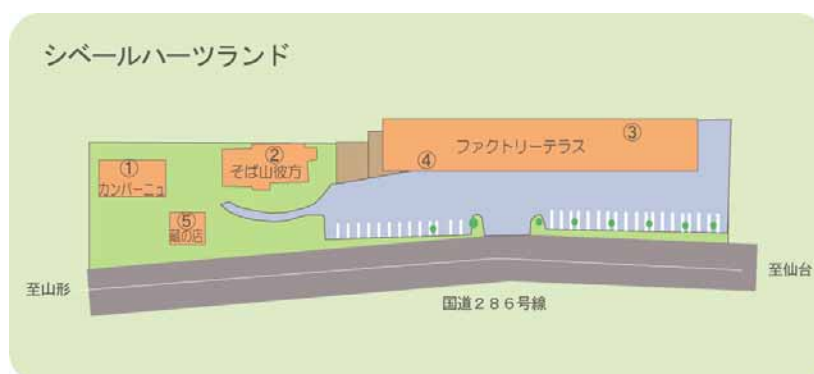

シベール ハーツランドについて

「シベール ハーツランド」とは以下の施設群の総称であります。

1) 名称

シベール ハーツランド

当初、名称は「シベールの杜 支倉」の予定でありましたが変更しております。

2) 特徴

山形・仙台の中間に位置し、国営みちのく杜の湖畔公園にほど近い釜房ダムの畔に有する約 8,000 坪の社有地に配した以下の施設群が美しい自然と工場や店舗が渾然一体となり、訪れた方を楽しませます。

3) ハーツランド内各施設の概要

名称	内容等	開設日
支倉カンパーニュ	研修施設	平成 13 年 9 月
そば山彼方	そば店	平成 17 年 11 月
シベールファクトリーテラス (洋菓子工場)	仙台地区 新洋菓子工場	平成 18 年 2 月
シベールファクトリーテラス (店舗)	洋菓子販売店	平成 18 年 3 月 4 日
蔵の店(仮称)	未定	未定

配置図