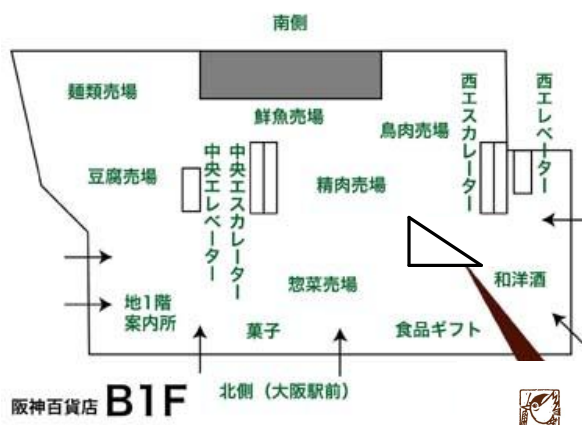

麦工房大阪店の概要は以下のとおりであります。

名 称	麦工房大阪店	営業時間	10:00~20:00
開 店 日	平成 17 年 9 月 26 日		
開 店 場 所	大阪市北区梅田一丁目 13 番 13 号 阪神百貨店 B 1 TEL:06-6348-8041		
店 舗 面 積	10.5 m <sup>2</sup>		
取 扱 商 品	ラスク（全種）、さくらんぼのカップケーキ等の焼菓子		

麦工房  
シベール