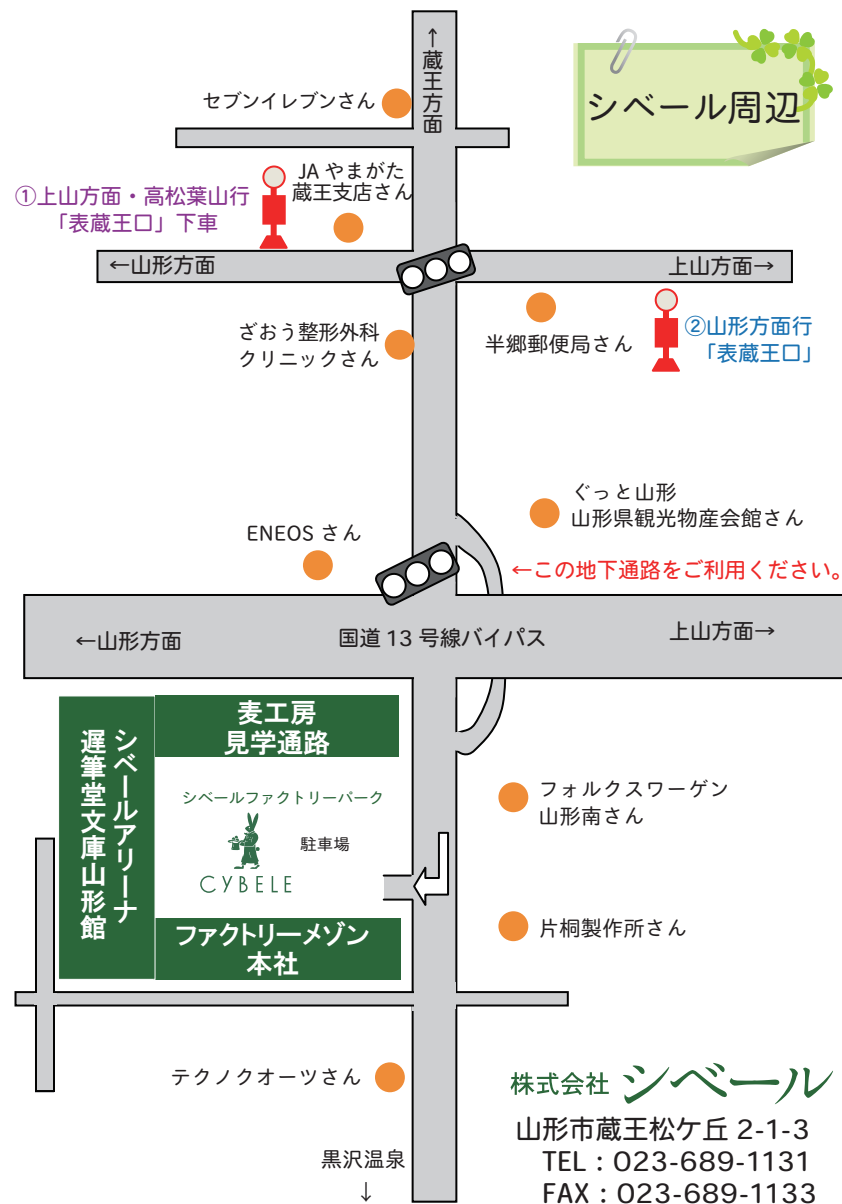

山形駅からシベールファクトリーパークまでのバス利用について

①シベールに行くには・・・

「山交ビル前」13番バス停から<上山（高松葉山）>行きに乗車。
 ※南山形経由のバスは路線が違いますので、乗らないでください。
 「表蔵王口」で下車（乗車時間約20分）。シベールまで徒歩15分程度。

②シベールから山形駅方面へ行くには・・・

「表蔵王口」より<千歳公園行き><山形市役所行き><山形県庁行き>
 <県立中央病院行き>行きのどれかに乗車し、センタービル前で下車。
 （乗車時間約20分）

国道13号線の横断は危険ですので地下通路をご利用ください

山形駅周辺

株式会社 **シベール**
 山形市蔵王松ヶ丘 2-1-3
 TEL : 023-689-1131
 FAX : 023-689-1133