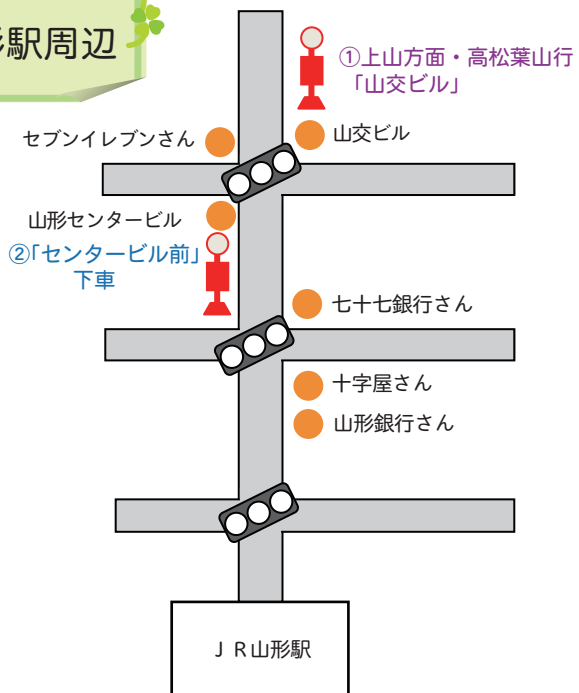

山形駅からシベールファクトリーパークまでのバス利用について

①シベールに行くには・・・

「山交ビル前」13番バス停から<上山（高松葉山）>行きに乗車。
 ※南山形経由のバスは路線が違いますので、乗らないでください。
 「表蔵王口」で下車（乗車時間約20分）。シベールまで徒歩15分程度。

②シベールから山形駅方面へ行くには・・・

「表蔵王口」より<千歳公園行き><山形市役所行き><山形県庁行き>
 <県立中央病院行き>行きのどれかに乗車し、センタービル前で下車。
 （乗車時間約20分）

国道13号線の横断は危険ですので地下通路をご利用ください

山形駅周辺

株式会社 **シベール**
 山形市蔵王松ヶ丘 2-1-3
 TEL : 023-689-1131
 FAX : 023-689-1133